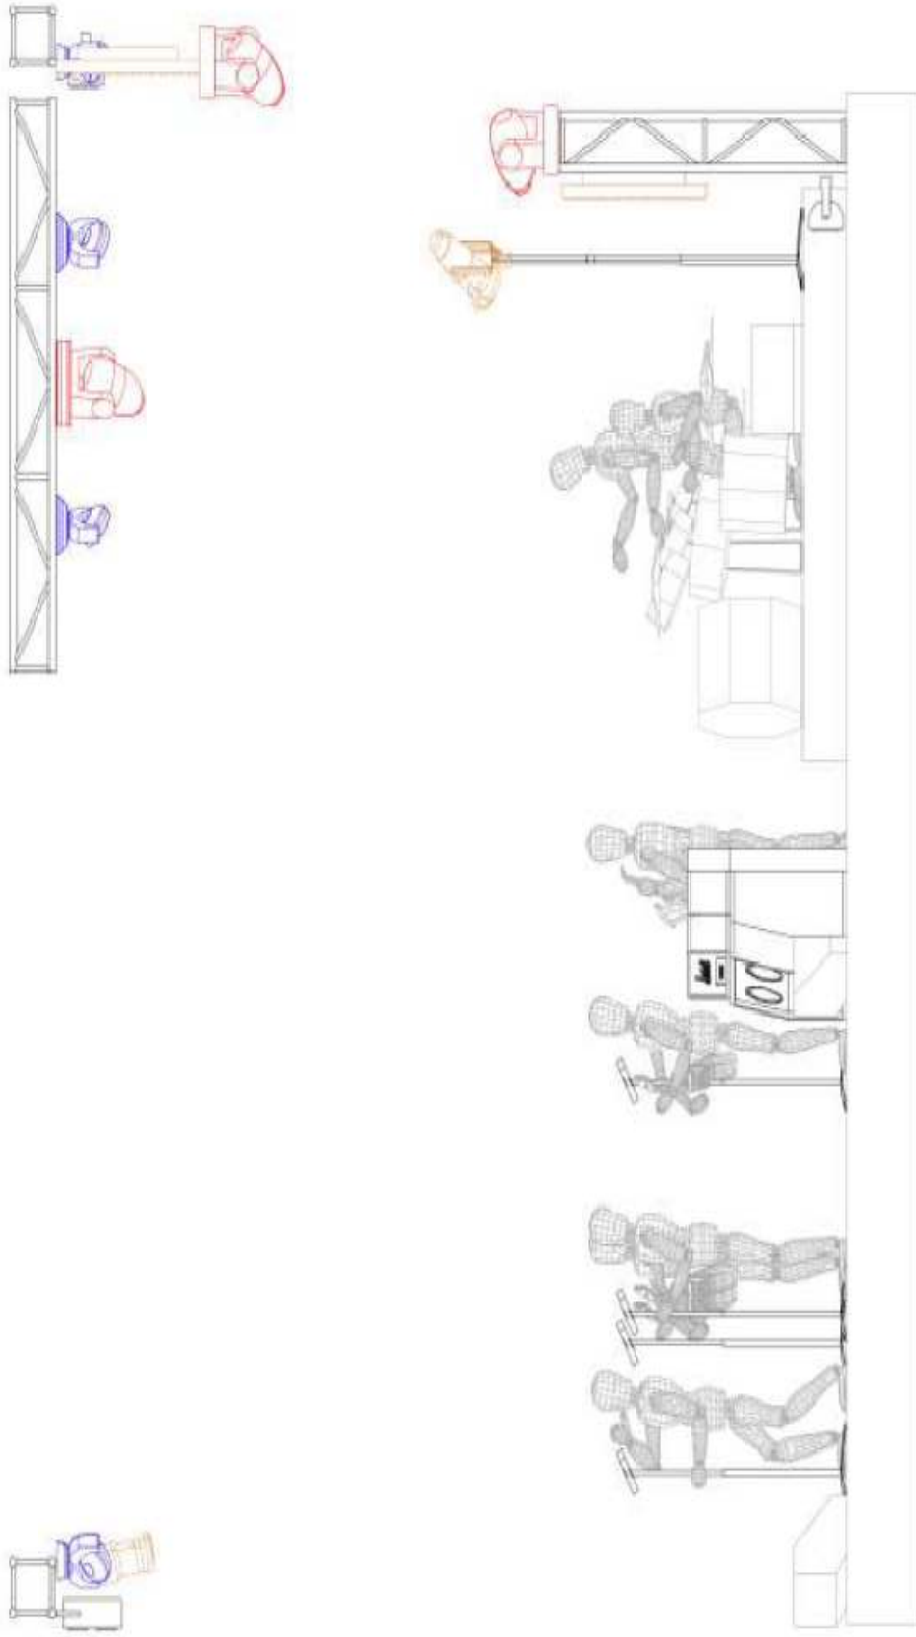

T.LOVE- 2016 - LIGHT PLOT 3 z 3

ROBERT JANIAK / ROBERT@STAGEVISION.PL / +48 694 211 797