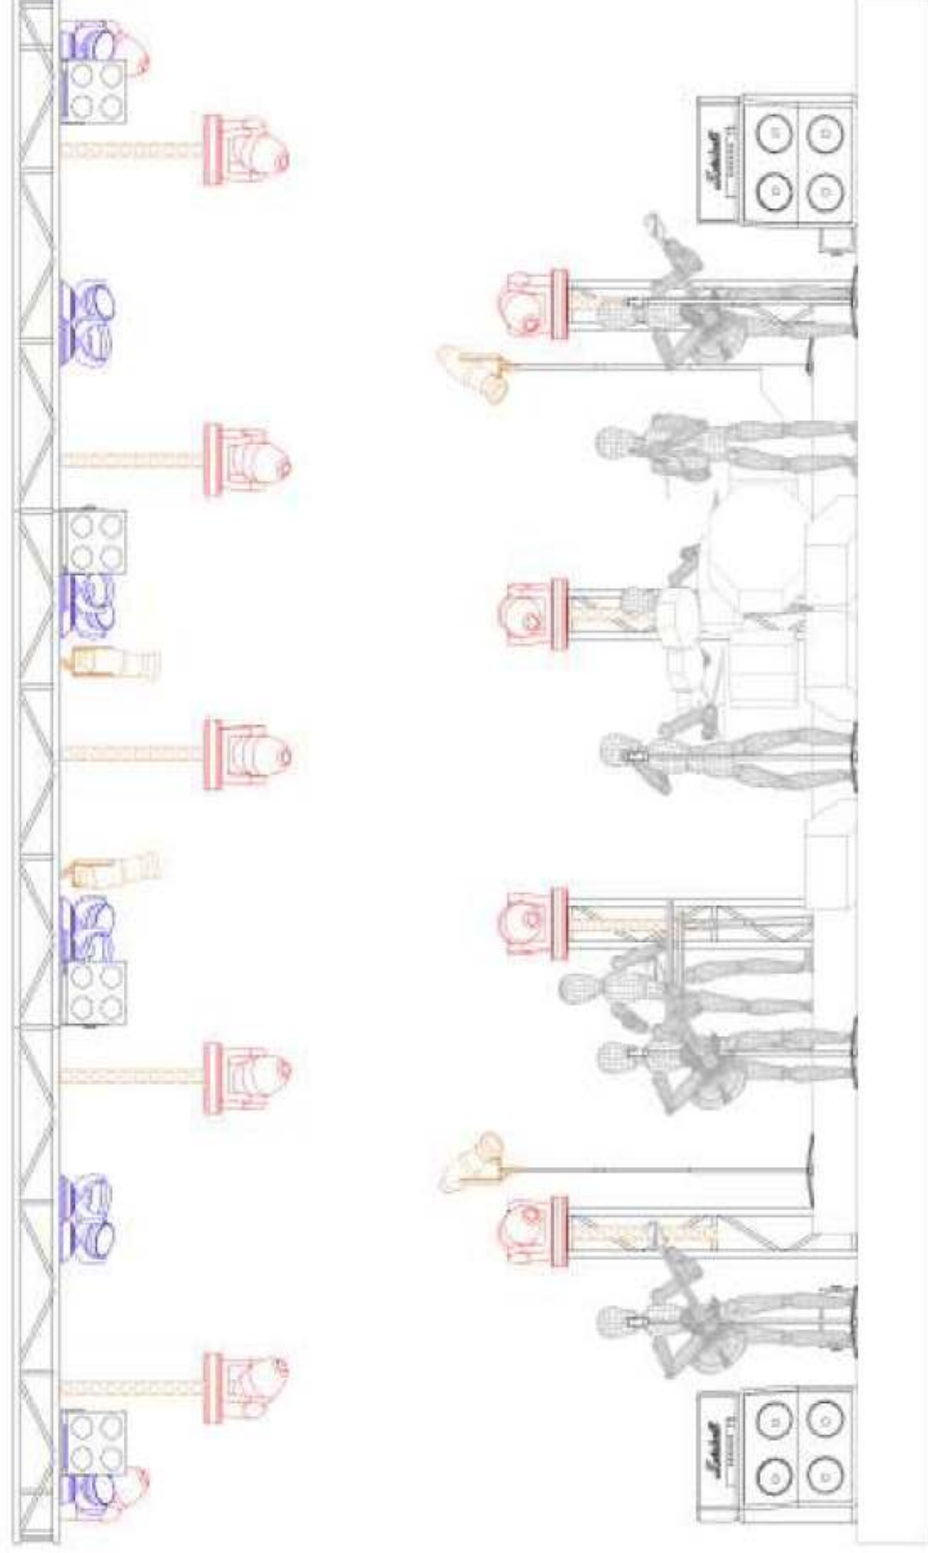

**ANY BACKLINE AND STAGE QUESTIONS PLEASE CONTACT
T.LOVE TECH Bud - [/bud@space.pl/](mailto:bud@space.pl) - 0048-602 326 186**

T.LOVE- 2016 -- STAGE PLAN

T.LOVE – 2016 - LIGHT PLOT 1 z 3

T.LOVE- 2016 - LIGHT PLOT 2 z 3