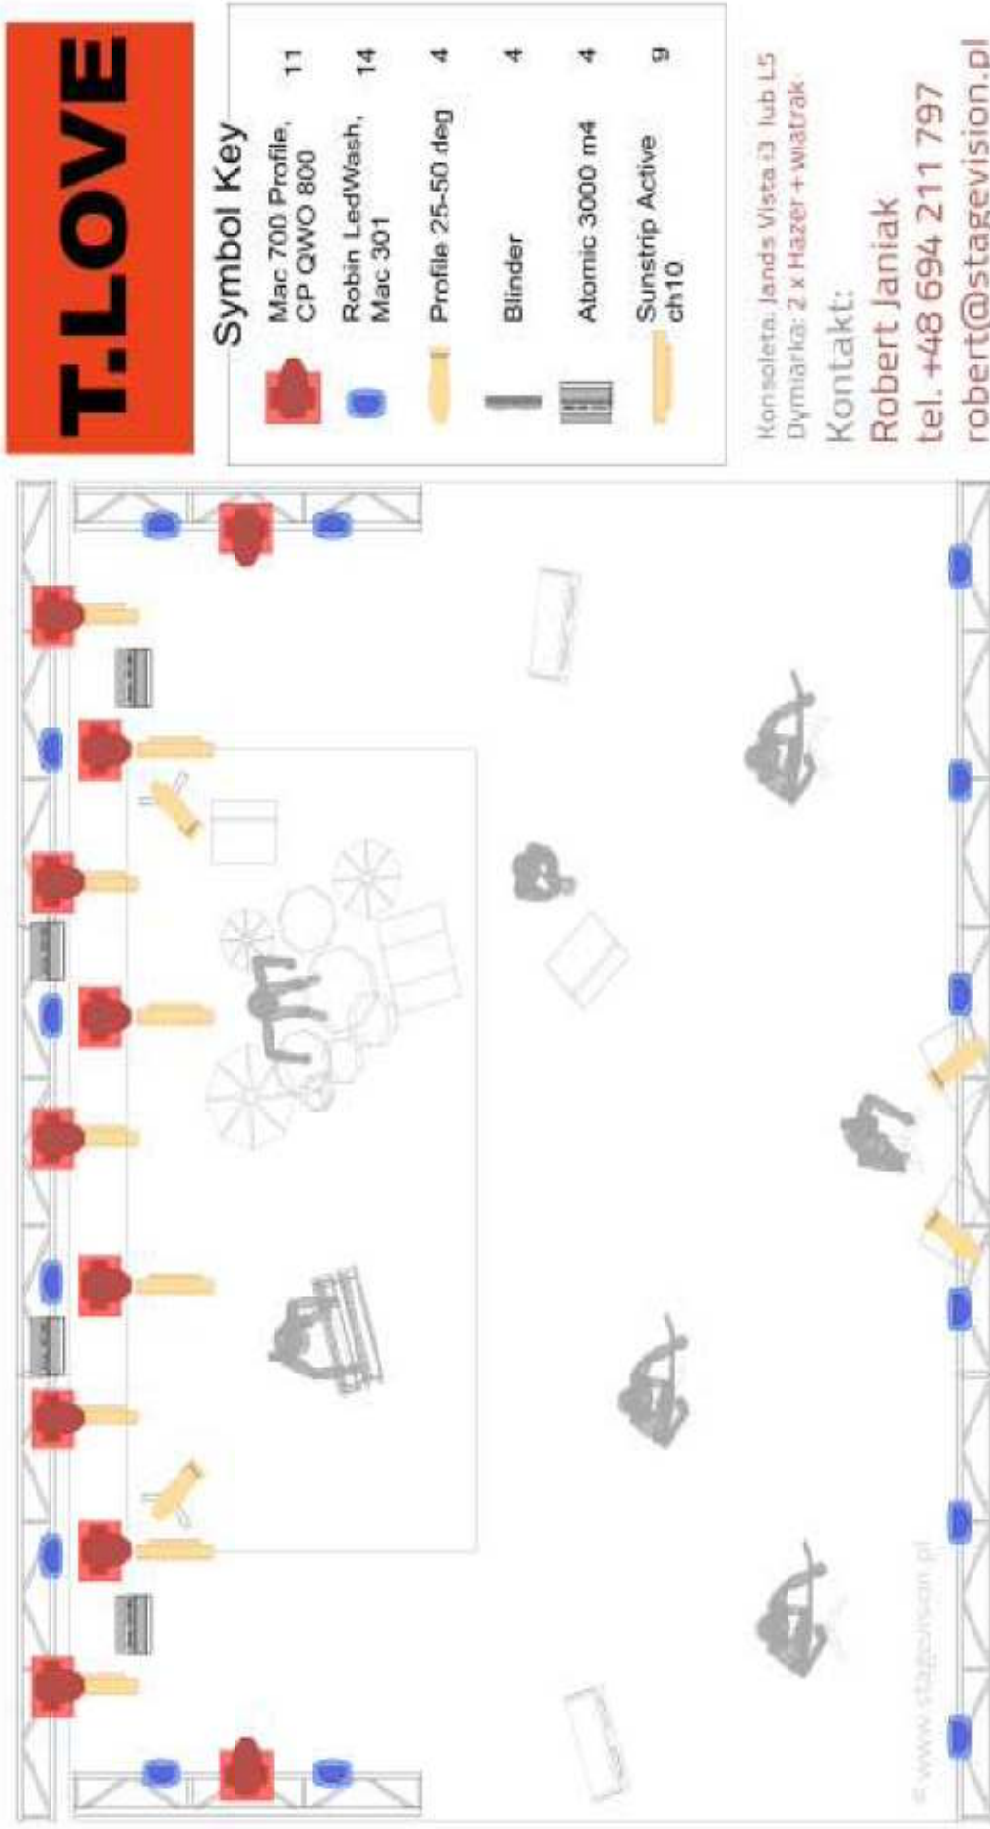

**ANY BACKLINE AND STAGE QUESTIONS PLEASE CONTACT
T.LOVE TECH Bud - [/bud@space.pl/](mailto:bud@space.pl) - 0048-602 326 186**

T.LOVE- 2016 -- STAGE PLAN

T.LOVE – 2016 - LIGHT PLOT 1 z 3

T.LOVE- 2016 - LIGHT PLOT 2 z 3